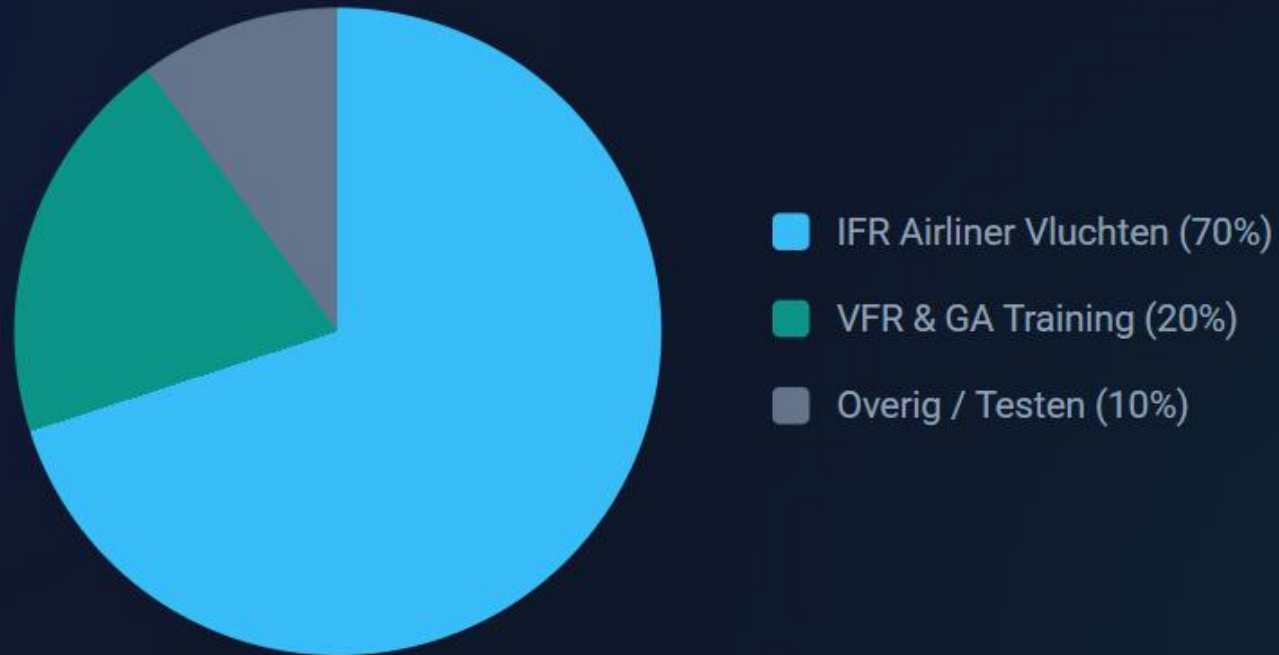

GEBRUIKERSERVARING

Schatting van het type operaties uitgevoerd door vroege gebruikers.